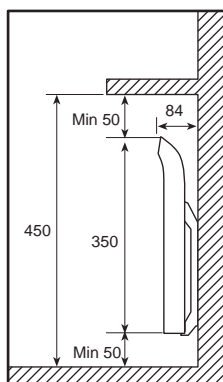

**POVEZIVANJE PREKO KUTIJE SAMO UKOLIKO JE FABRIKI KABL KRATAK  
TAKOĐE, UKOLIKO STE OSTAVILI IZVOD (KABL) STRUJE IZ ZIDA, DA POVEŽETE DIREKTNO**

TPA	W	B	A	C	D
TPA 06	600	163	302	186	651
TPA 08	800	253	302	258	813
TPA 10	1000	185	605	185	975
TPA 12	1200	230	605	230	1065
TPA 15	1500	375	605	375	1355
TPA 20	2000	230	1198	241	1669