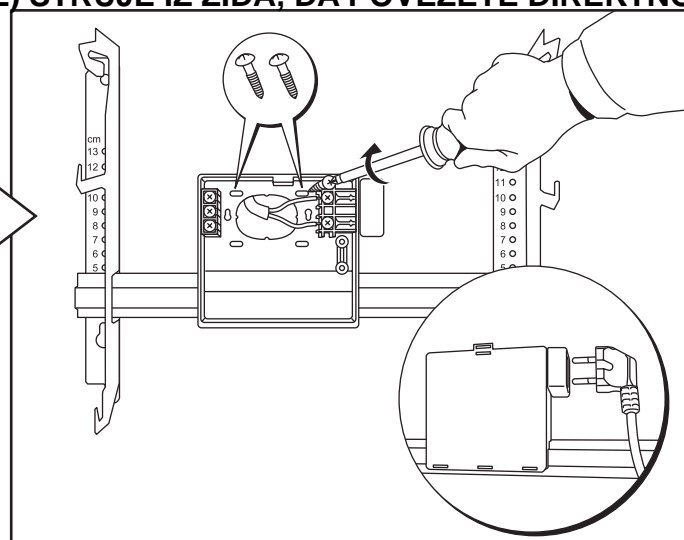

**POVEZIVANJE PREKO KUTIJE SAMO UKOLIKO JE FABRIKI KABL KRATAK  
TAKOĐE, UKOLIKO STE OSTAVILI IZVOD (KABL) STRUJE IZ ZIDA, DA POVEŽETE DIREKTNO**

TPA	W	B	A	C	D
TPA 06	600	163	302	186	651
TPA 08	800	253	302	258	813
TPA 10	1000	185	605	185	975
TPA 12	1200	230	605	230	1065
TPA 15	1500	375	605	375	1355
TPA 20	2000	230	1198	241	1669