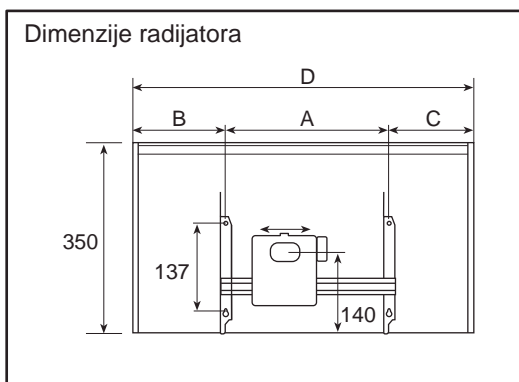

**POVEZIVANJE PREKO KUTIJE SAMO UKOLIKO JE FABRIKI KABL KRATAK  
TAKOĐE, UKOLIKO STE OSTAVILI IZVOD (KABL) STRUJE IZ ZIDA, DA POVEŽETE DIREKTNO**

TPA	W	B	A	C	D
TPA 06	600	163	302	186	651
TPA 08	800	253	302	258	813
TPA 10	1000	185	605	185	975
TPA 12	1200	230	605	230	1065
TPA 15	1500	375	605	375	1355
TPA 20	2000	230	1198	241	1669