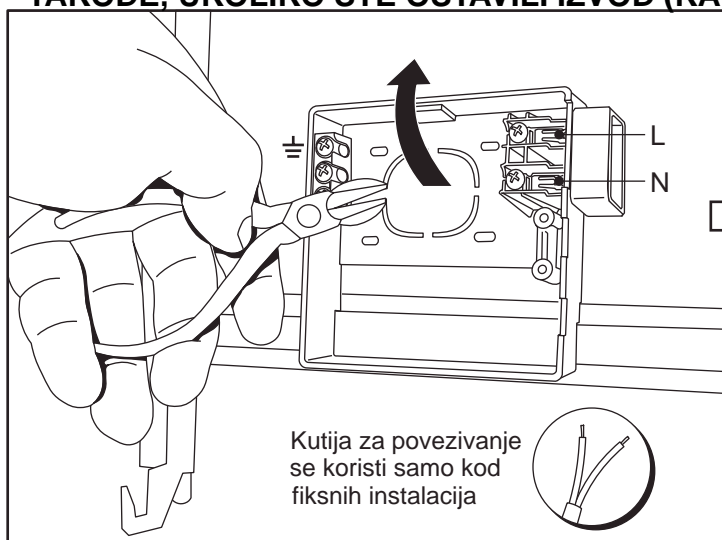

**POVEZIVANJE PREKO KUTIJE SAMO UKOLIKO JE FABRIKI KABL KRATAK  
TAKOĐE, UKOLIKO STE OSTAVILI IZVOD (KABL) STRUJE IZ ZIDA, DA POVEŽETE DIREKTNO**

TPA	W	B	A	C	D
TPA 06	600	163	302	186	651
TPA 08	800	253	302	258	813
TPA 10	1000	185	605	185	975
TPA 12	1200	230	605	230	1065
TPA 15	1500	375	605	375	1355
TPA 20	2000	230	1198	241	1669